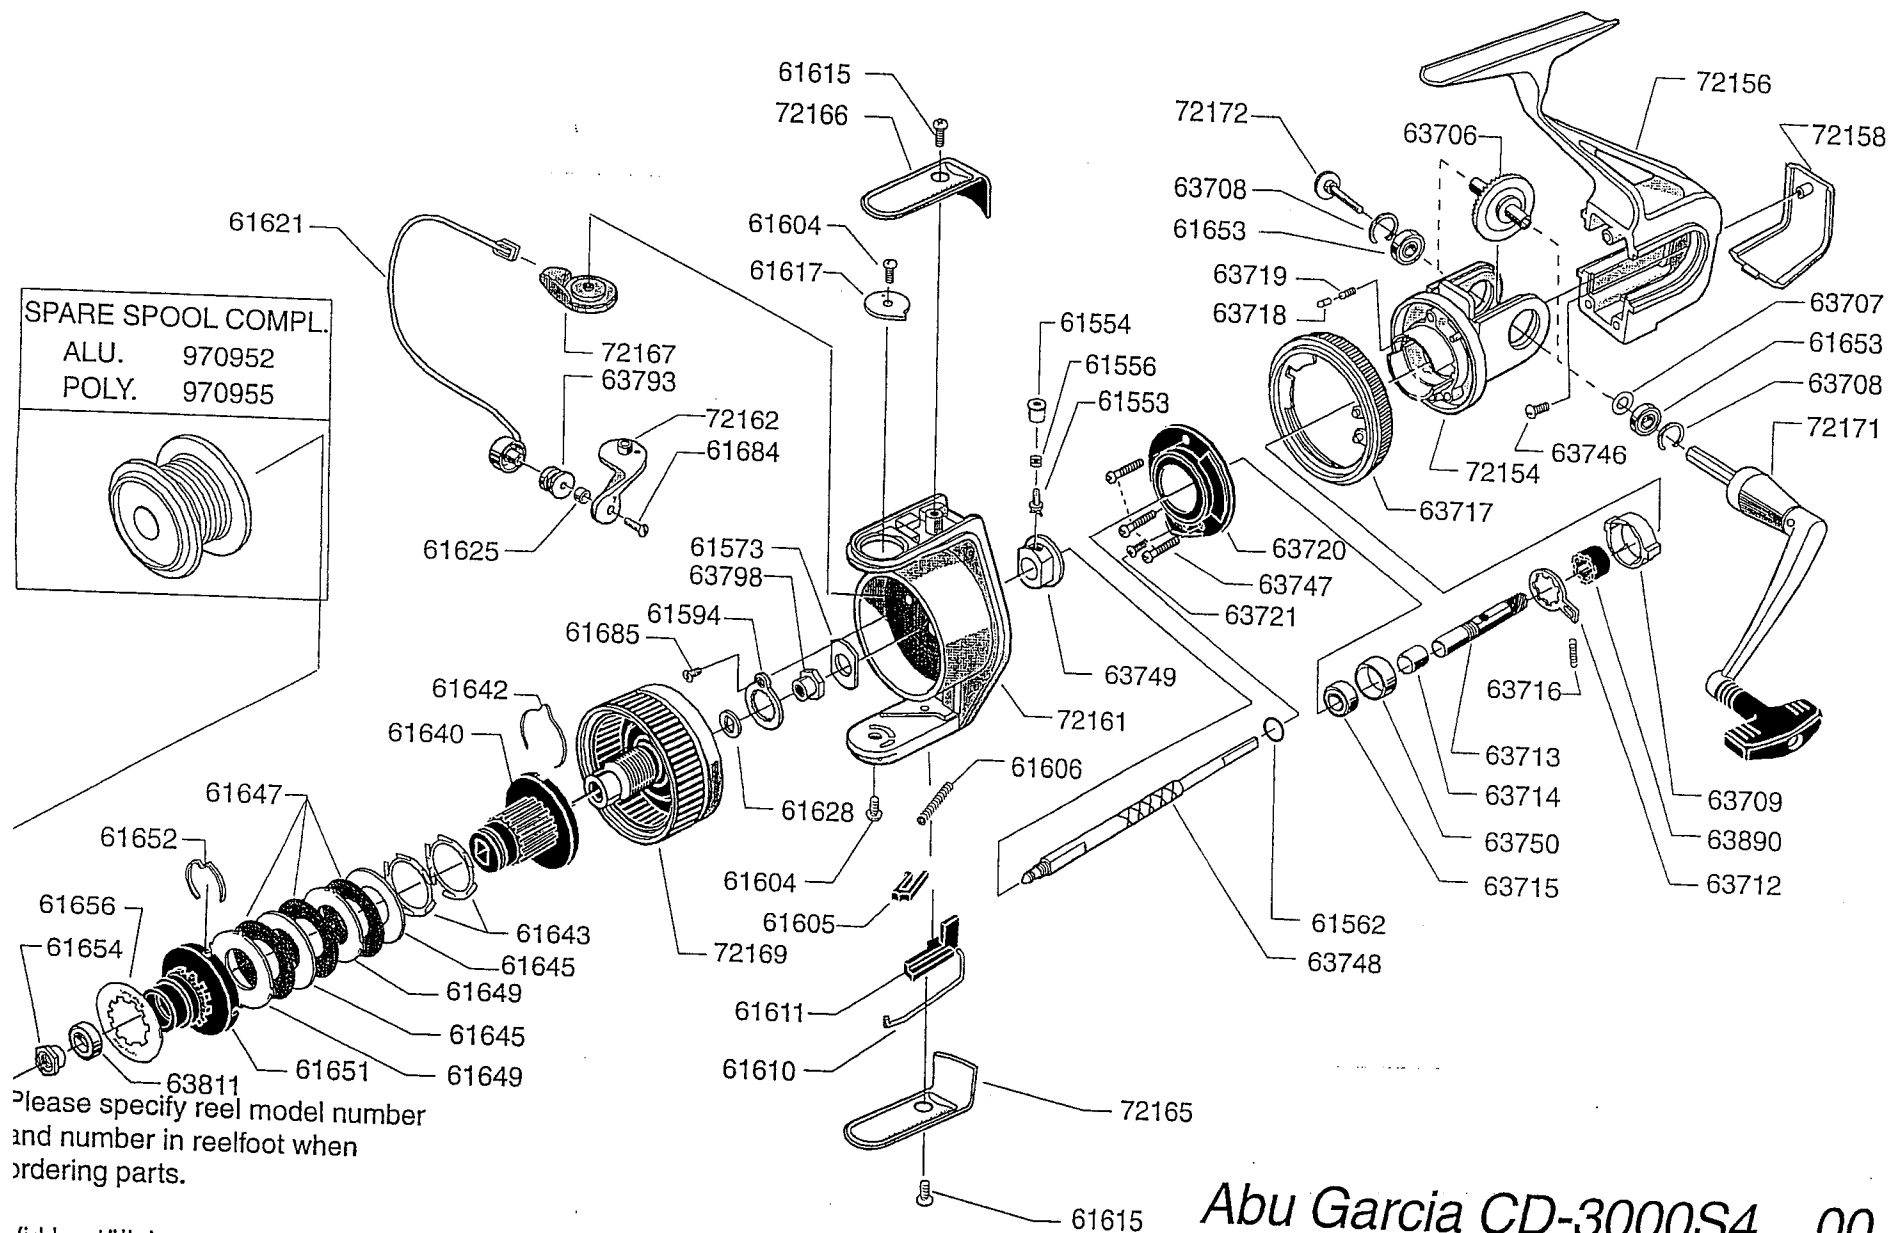

SPARE SPOOL COMPL.

ALU. 970952
POLY. 970955

Please specify reel model number and number in reelfoot when ordering parts.

/id beställning av reservdelar för alltid rulltyp och nummer- och teckning under rullfoten uppges.

Abu Garcia CD-3000S4 00